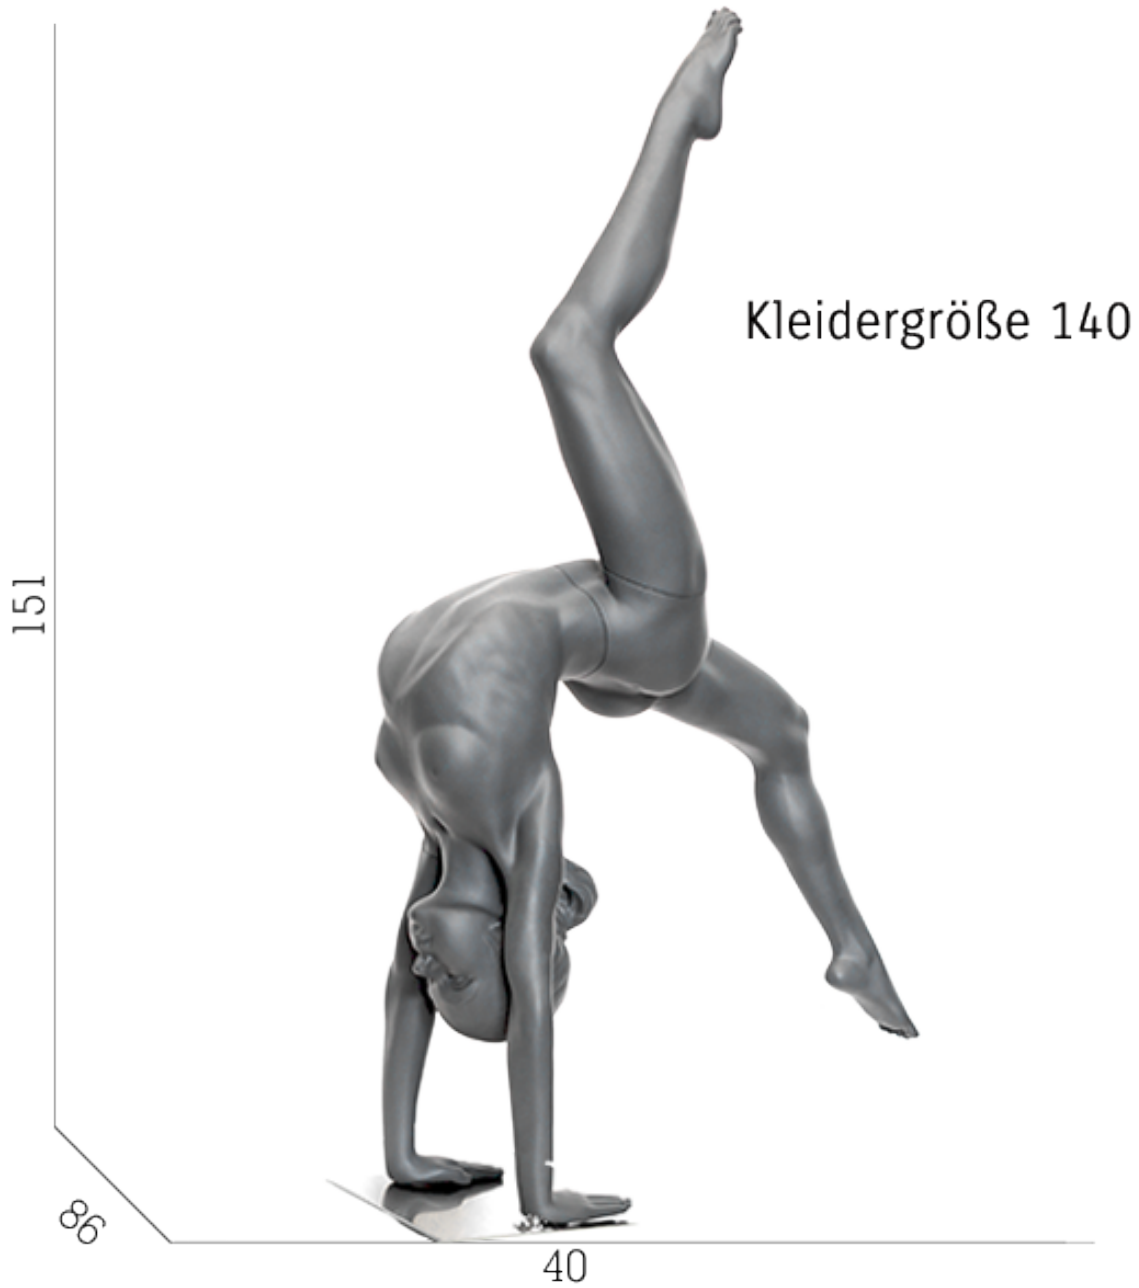

WS83

**NEW
SPORTS
MANNEQUINS**

www.wissler.de