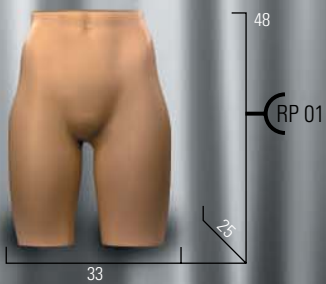

# torsos

all measures in cm

Jeder Revolution Torso kann zusätzlich mit einem Kopf ausgestattet werden. Durch die Quick'n'Easy Kupplung lässt sich der Kopf spielend leicht abnehmen und aufsetzen.

Schraubverbindung für SH  
in Vierkant der Quick'n'Easy  
Kupplung, zur hängenden  
Befestigung der Torsos.

## racks / fastenings

Befestigungsschraube

Schraubverbindung  
für Universal Adapter UA 01

Rack

Universal Adapter

Alle Revolution Torsos können  
mit dem Universal Adapter UA 01  
am Revolution Rack ST 01, an  
Space Walls oder an jeder  
Wand befestigt werden.