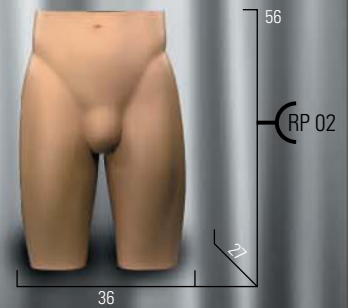

# torsos

all measures in cm

Jeder Revolution Torso kann zusätzlich mit einem Kopf ausgestattet werden. Durch die Quick'n'Easy Kupplung lässt sich der Kopf spielend leicht abnehmen und aufsetzen.

Schraubverbindung für SH  
in Vierkant der Quick'n'Easy  
Kupplung, zur hängenden  
Befestigung der Torsos.

## racks / fastenings

Befestigungsschraube

Schraubverbindung  
für Universal Adapter UA 01

Rack

Universal Adapter

Alle Revolution Torsos können  
mit dem Universal Adapter UA 01  
am Revolution Rack ST 01, an  
Space Walls oder an jeder  
Wand befestigt werden.