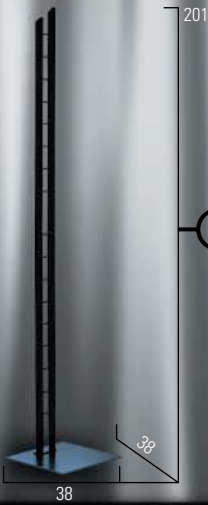

# torsos

all measures in cm

Jeder Revolution Torso kann zusätzlich mit einem Kopf ausgestattet werden. Durch die Quick'n'Easy Kupplung lässt sich der Kopf spielend leicht abnehmen und aufsetzen.

Schraubverbindung für SH  
in Vierkant der Quick'n'Easy  
Kupplung, zur hängenden  
Befestigung der Torsos.

## racks / fastenings

Befestigungsschraube

Schraubverbindung  
für Universal Adapter UA 01

Rack

Universal Adapter

Alle Revolution Torsos können  
mit dem Universal Adapter UA 01  
am Revolution Rack ST 01, an  
Space Walls oder an jeder  
Wand befestigt werden.