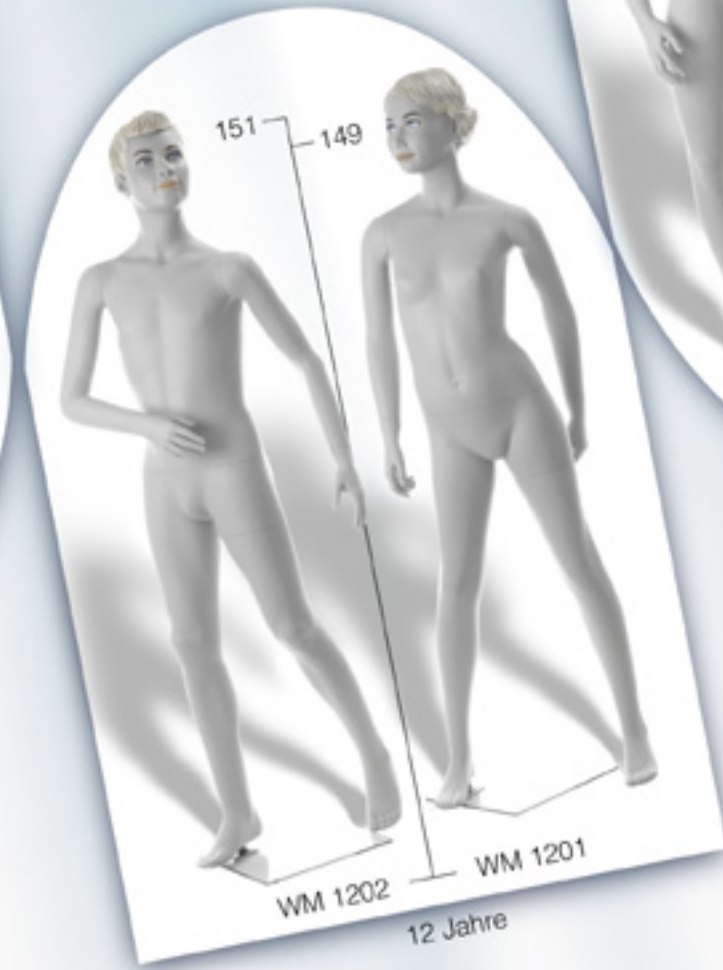

Bestellbeispiel / Order example:

WM 602 = grau / grey

WMH 602 = hautfarben / flesh colour

Alle Figuren sind in Grau sowie in Hautfarbe lieferbar / All mannequins are available in grey and flesh colour.